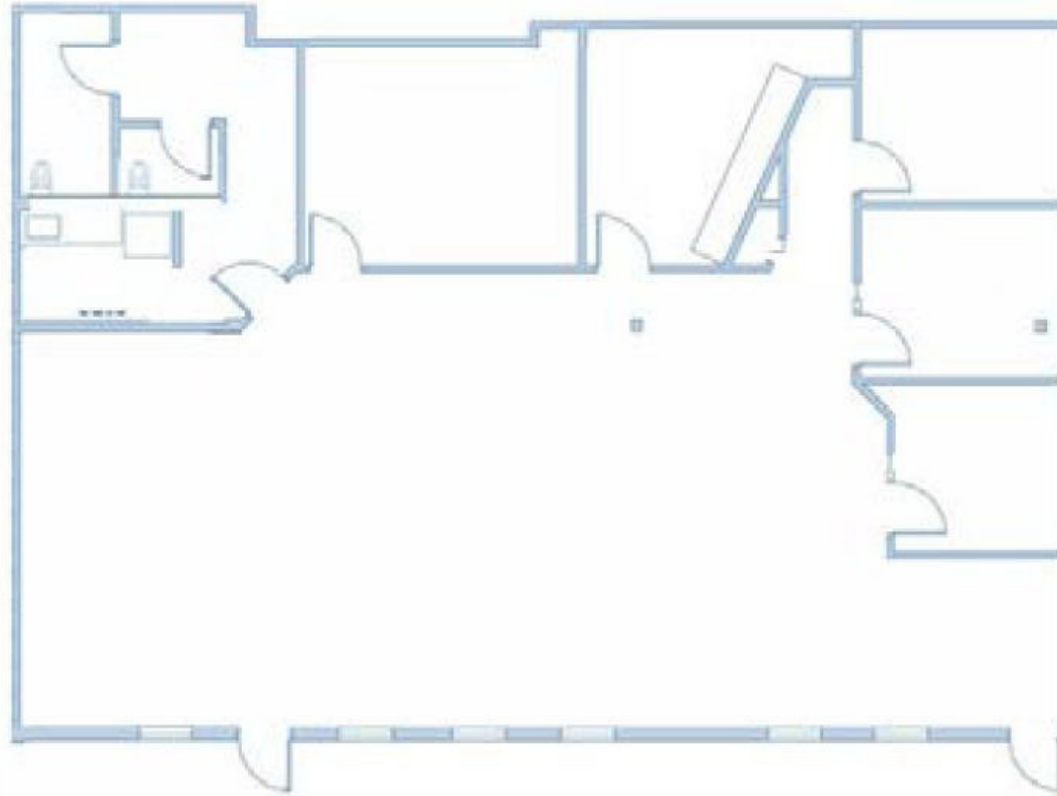

SUITE 119 - 3,338 RSF

P.X. HEAD, CCIM, CPM

404.272.3408

pxhead@skcr.com

DUNWOODY PARK

9 DUNWOODY PARK
DUNWOODY, GA 30338

SUITE 111 - 2,864 RSF

P.X. HEAD, CCIM, CPM